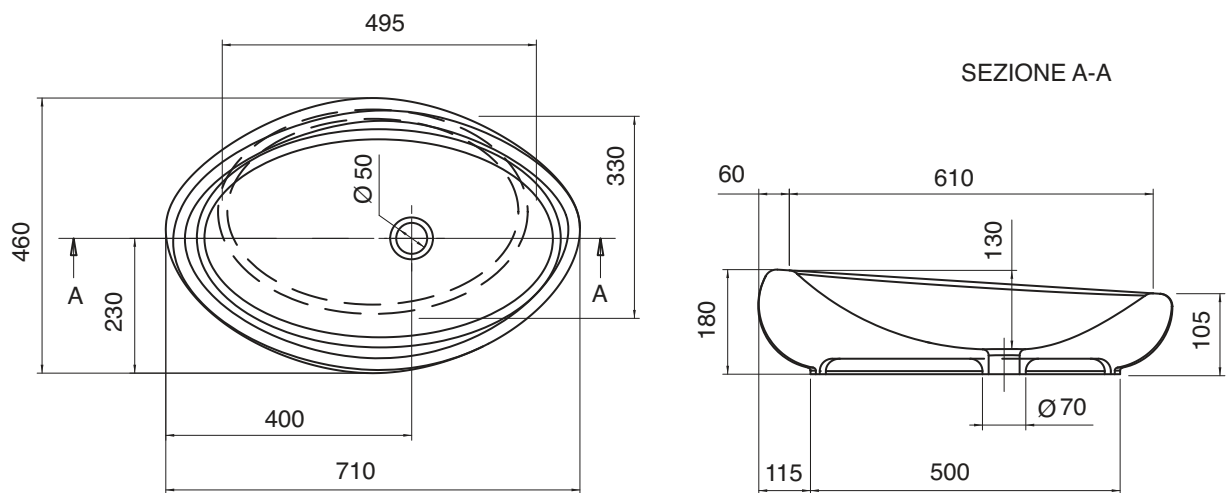

MOAI - 71
ART. 8601

 DA APPOGGIO
 SUPPORTED BASIN
 A POSER
 STANDMODELL
 SOBREENCIMERA

71X46 CM KG 15

Le misure riportate sono soggette a tolleranze di $\pm 5\%$
 Ci riserviamo il diritto di modificare le forme e/o le dimensioni senza alcun preavviso

The measurements indicated are subject to $\pm 5\%$ tolerance margins
 We reserve the right to modify the shapes and/or dimensions without prior notice

Les dimensions indiquées sont soumises à des tolérances de $\pm 5\%$
 Nous nous réservons le droit de modifier les formes et/ou les dimensions sans aucun préavis

Die angegebenen Maße haben eine Toleranz von $\pm 5\%$
 Wir behalten uns vor, die Formen und Abmessungen ohne Ankündigung zu ändern

Las medidas indicadas están sujetas a tolerancias de $\pm 5\%$
 Nos reservamos el derecho de modificar formas y/o dimensiones sin aviso previo