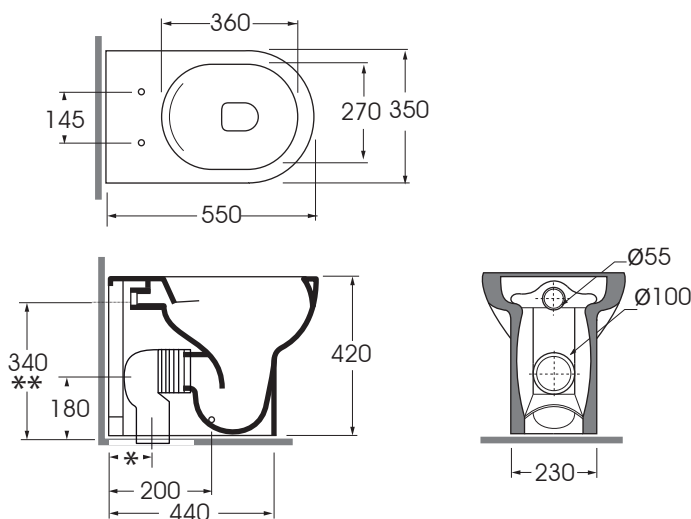

NUVCTTE00000BI

cotone/cotton

NUVCTTE00000CT

CM 55x35xh42

plt italy pz.12 - plt export pcs.20

kg 26

Tecnologie/technologies:

watersaving

easyclean

scarico traslato

**	RDP		
	mm 355		
	o mm 325		
*	CVT	CVTK	CVTR
	180mm	da 60mm a 150 mm	da 160mm a 220 mm

scala/scale 1:20 dimensioni/dimensions in mm

COLORS 1250°

CT

cotone
cotton

Complementi/complements:

bianco lucido/ shiny white

NUV 1800

Curva tecnica per wc TRASLATO con distanza parete
* (solo per questa collezione da 60 a 130 mm)
Technical bend for adjustable flush system wc with wall distance ranging from 60 mm to 130 mm (* only for this collection)

CVTR

Raccordo eccentrico per entrata acqua
* (solo per questa collezione H380 o H350mm)
Eccentric joint for mm H380 or H350mm waterinlet (* only for this collection)

RDP

Curva tecnica per vaso normale e monoblocco
Technical bend for standing and close coupled wc