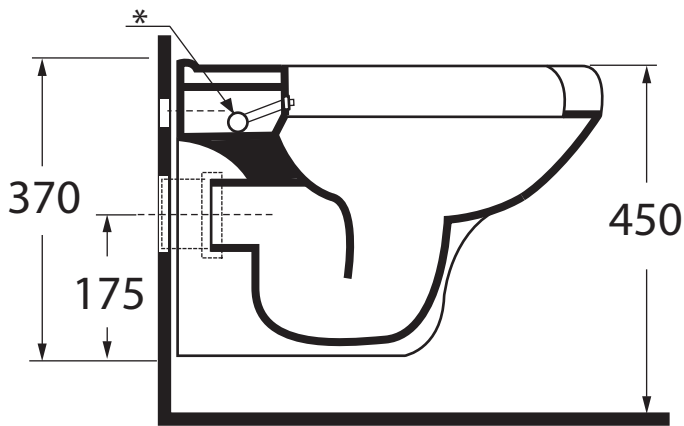

SA 2200

Vaso/bidet sospeso con apertura frontale
Wall hung w.c./bidet with front opening

Dimensioni/dimensions: 51x38xH37 cm

Peso/weight: 18 kg

* Erogatore in dotazione

* Water delivery

** Come da normativa l'altezza dal piano superiore al pavimento varia dai 45/50 cm

** According to the regulations the high from the upper plane to the floor changes from 45/50 cm