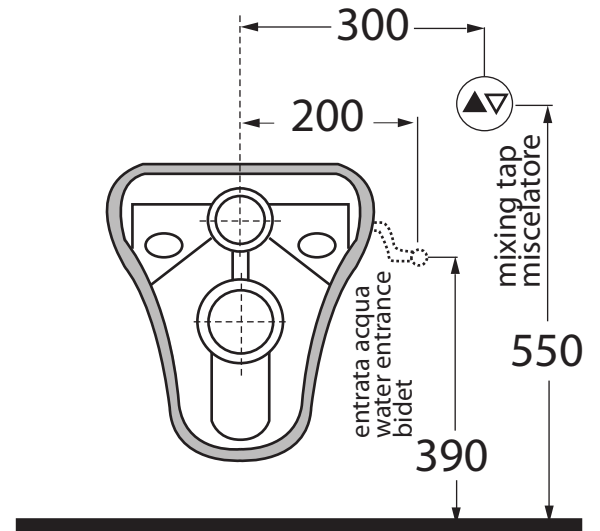

SA 2200

Vaso/bidet sospeso con apertura frontale
Wall hung w.c./bidet with front opening

Dimensioni/dimensions: 51x38xH37 cm

Peso/weight: 18 kg

* Erogatore in dotazione

* Water delivery

** Come da normativa l'altezza dal piano superiore al pavimento varia dai 45/50 cm

** According to the regulations the high from the upper plane to the floor changes from 45/50 cm