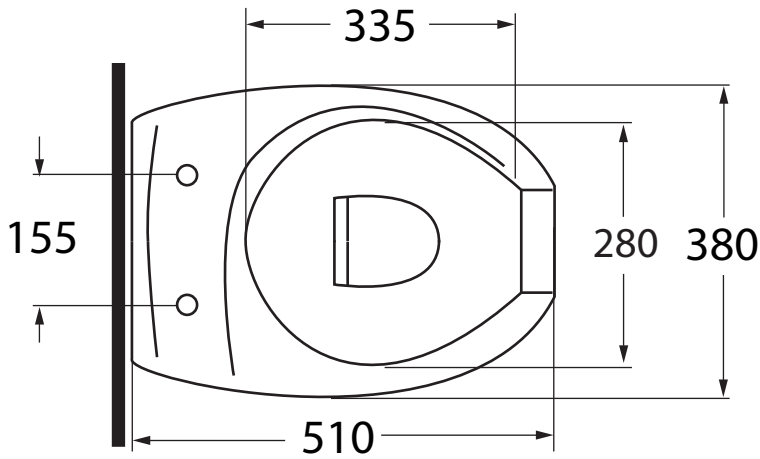

SA 2200

Vaso/bidet sospeso con apertura frontale
Wall hung w.c./bidet with front opening

Dimensioni/dimensions: 51x38xH37 cm

Peso/weight: 18 kg

* Erogatore in dotazione

* Water delivery

** Come da normativa l'altezza dal piano superiore al pavimento varia dai 45/50 cm

** According to the regulations the high from the upper plane to the floor changes from 45/50 cm