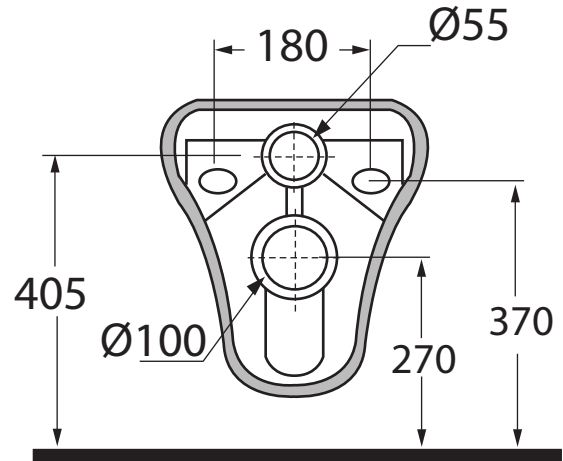

SA 2200

Vaso/bidet sospeso con apertura frontale
Wall hung w.c./bidet with front opening

Dimensioni/dimensions: 51x38xH37 cm

Peso/weight: 18 kg

* Erogatore in dotazione

* Water delivery

** Come da normativa l'altezza dal piano superiore al pavimento varia dai 45/50 cm

** According to the regulations the high from the upper plane to the floor changes from 45/50 cm