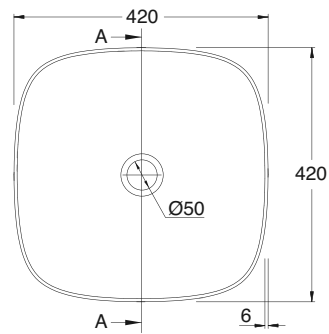

MOON 42 H40

Art. 5503 - 42 x 42 Cm - 17 Kg - 13 L.

Lavabo da appoggio

Lay-on washbasin

Lavabo à poser

Aufsatzwaschbecken

Lavabo de apoio

Раковина умывальника накладная

TOPS

NEW LINE:

Art. 520 - Art. 521 - Art. 522

SEZIONE A-A